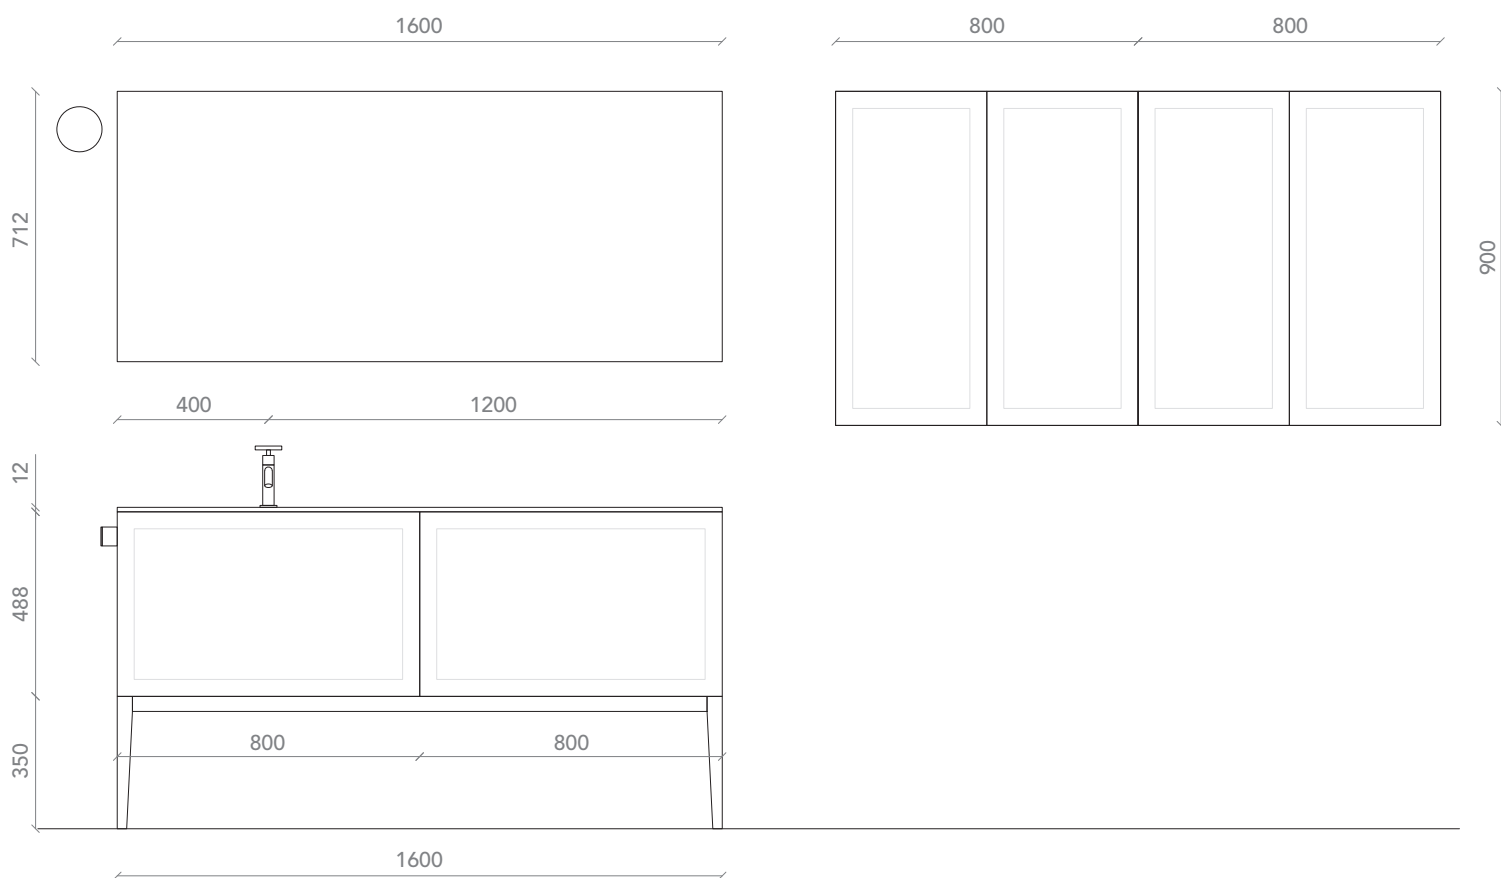

NUCCI 33

NUCCI

NUCCI 33

NUCCI

NUCCI 33

NUCCI

NUCCI 33

BASAMENTO QUADRATO

Il tratto distintivo della collezione è il basamento decorativo in massello disponibile nelle finiture rovere naturale, noce canaletto e in tutti i colori RAL, NCS o di produzione.

Grazie alla linearità delle sue forme, può essere coordinato in armonia con arredi dal gusto contemporaneo o abbinato ad ambienti in stile classico, per valorizzare un gioco di contrappunti estetici.

NUCCI 33

Basi mandorla (NCS) opaco. Apertura push-pull. Basamento massello grigio Londra opaco. Top paint surface mandorla (NCS) opaco; P. 52,0 cm. Specchio profilo alluminio. Lampada Torcia bianca opaca, by Roberto Cicchiné design. Pensili mandorla (NCS) opaco.

Freestanding matt terracotta washbasin, matt white inside basin. Beveled mirror. Matt black lamp, by Roberto Cicchiné design. Matt terracotta half column.