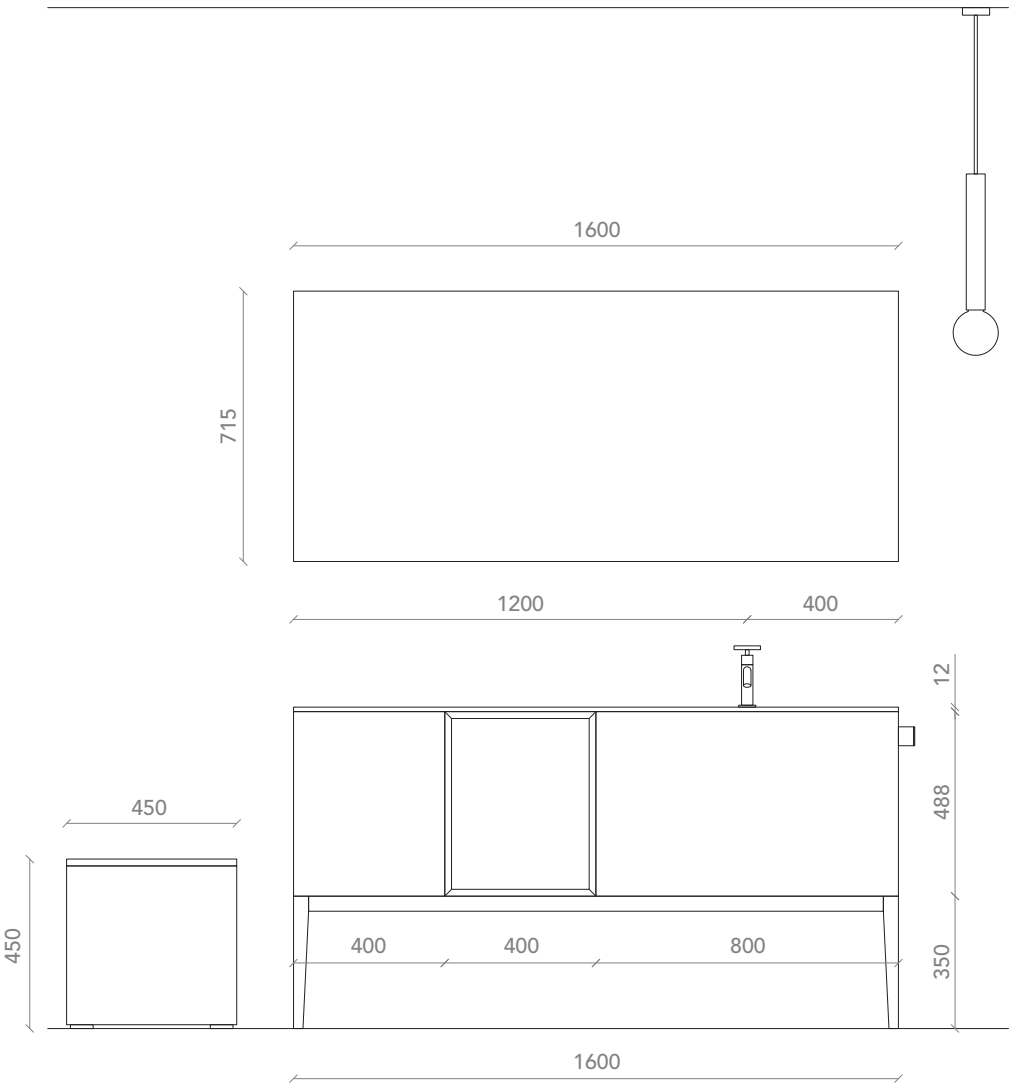

NUCCI 31

NUCCI

NUCCI 31

NUCCI

NUCCI 31

NUCCI

NUCCI 31

BASAMENTO QUADRATO

NUCCI 31

Basi bianco opaco, verde salvia (NCS) opaco. Apertura push-pull. Basamento massello rovere naturale. Specchio profilo alluminio. Lampada Torcia nero opaco, by Roberto Cicchiné design. Sgabello cubo verde salvia (NCS) opaco.